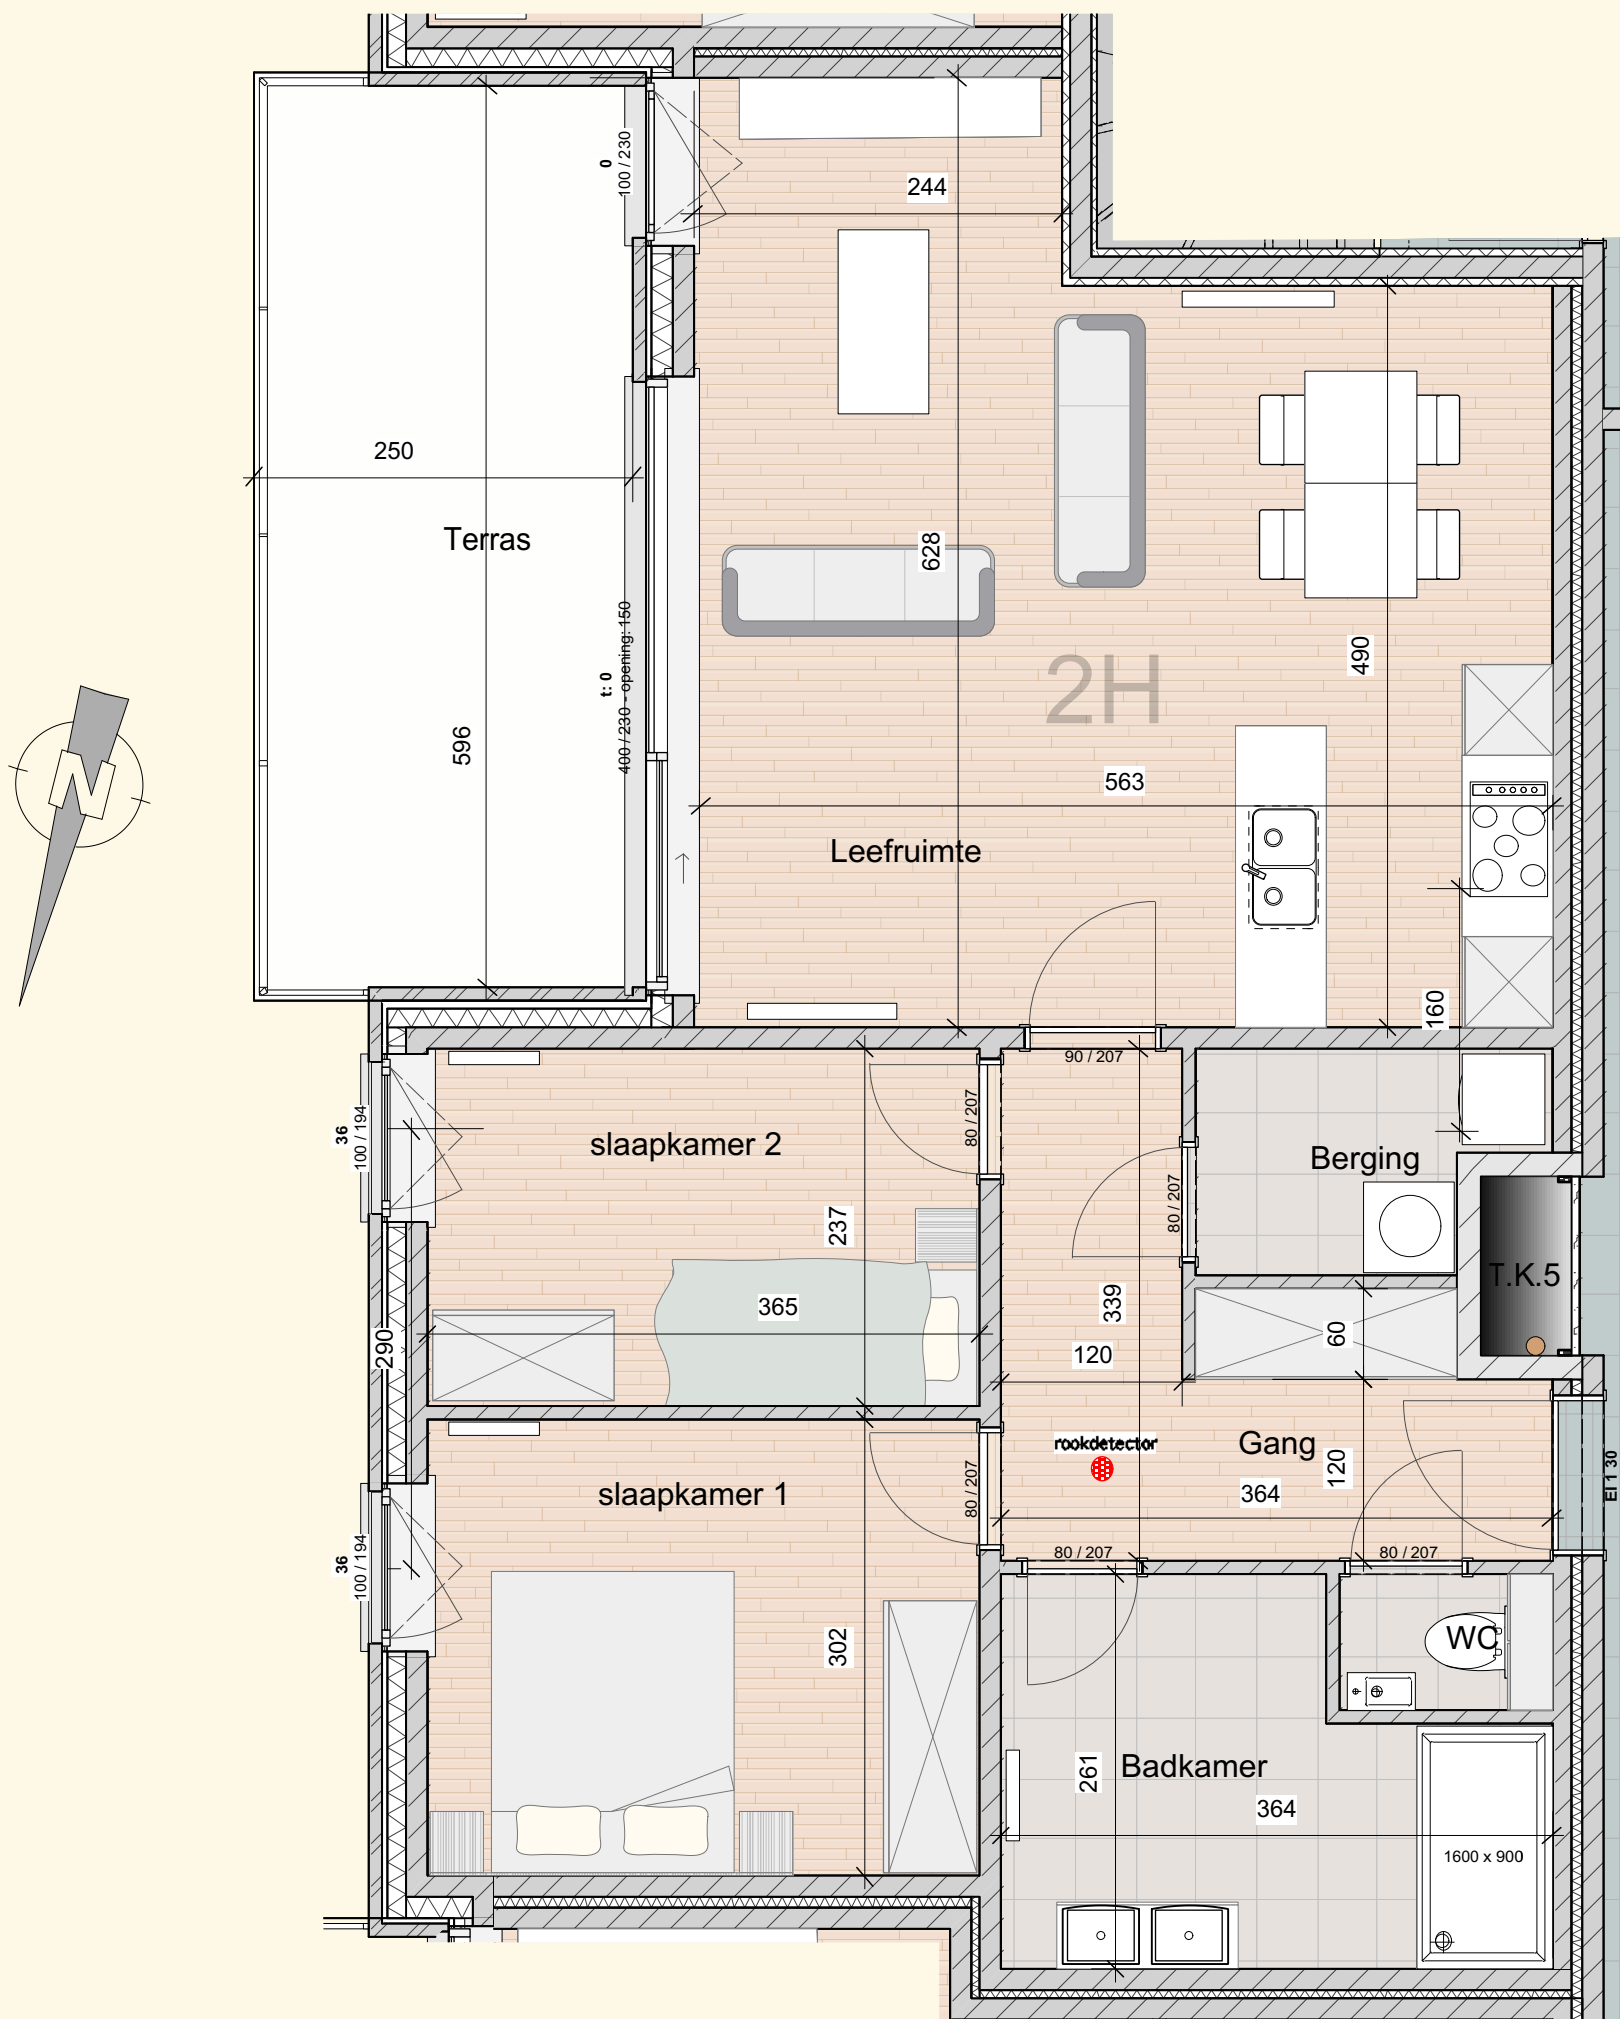

Residentie Hugo Claus

Celine Dangottestraat 23 en 25, 9041 Gent

appartement 2H

**BOUWBEDRIJF
PIETER BLOMME**

Architect Liesbeth Helsen

Oostendelaan 2, 8430 Middelkerke

tel 059 30 46 49 of 0497 42 39 70