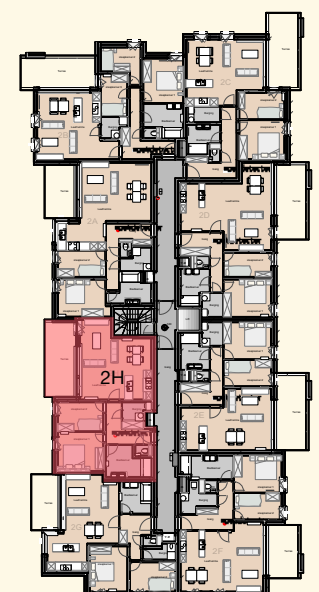

Residentie Hugo Claus

Celine Dangottestraat 23 en 25, 9041 Gent

appartement 2H

**BOUWBEDRIJF
PIETER BLOMME**

Architect Liesbeth Helsen

Oostendelaan 2, 8430 Middelkerke

tel 059 30 46 49 of 0497 42 39 70